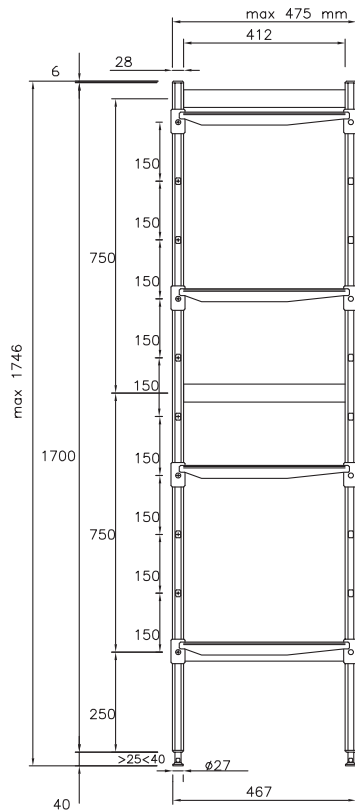

## Rostfri inredning Hylla, Aluminium, Polyeten, 475x2580 mm

Produkt # \_\_\_\_\_

Modell # \_\_\_\_\_

Namn # \_\_\_\_\_

SIS # \_\_\_\_\_

AIA # \_\_\_\_\_

137047 (BLS2580)

Hylla med aluminiumstege. 4  
st hyllor (475x2580mm) i  
polyeten. Lastkapacitet:  
1040kg.

#### Pos.

Hylla med aluminiumstege och 4 st hyllor (475x2580 mm) i polyeten.

För linjär installation

Sidostegar höjd 1700 mm

I höjled justerbara fötter

Sida

Topp

Other

	A mm	B mm	C mm	D mm
137039	708	798	1606	475
137040	798	798	1696	475
137041	798	886	1784	475
137042	886	886	1872	475
137043	886	974	1960	475
137044	974	974	2048	475
137045	1062	1062	2224	475
137046	1152	1152	2404	475
137047	1240	1240	2580	475
137048	1330	1330	2760	475
137049	1330	1505	2935	475

**Viktig information**
**Uprights**
**137047 (BLS2580)**

3

**Yttermått, bredd**

2580 mm

**Yttermått, djup**

475 mm

**Yttermått, höjd**

1700 mm