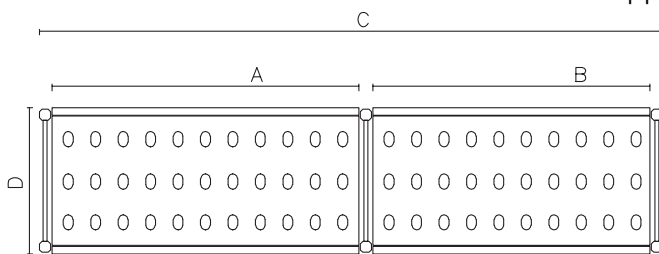

Sida

Topp

Other

	A mm	B mm	C mm	D mm
137039	708	798	1606	475
137040	798	798	1696	475
137041	798	886	1784	475
137042	886	886	1872	475
137043	886	974	1960	475
137044	974	974	2048	475
137045	1062	1062	2224	475
137046	1152	1152	2404	475
137047	1240	1240	2580	475
137048	1330	1330	2760	475
137049	1330	1505	2935	475

Viktig information

Uprights

137047 (BLS2580)

3

Yttermått, bredd

2580 mm

Yttermått, djup

475 mm

Yttermått, höjd

1700 mm

Max kapacitetsvikt:

600 kg

Nettovikt:

46 kg